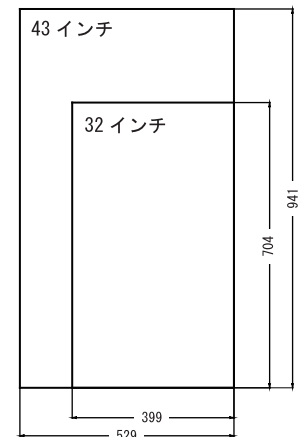

### ■ 製品仕様

外形寸法	W1350×D800×H737 mm
重量	50 kg
画面サイズ	43 インチ (941.1×529.4)
画素数	1920×1080 (FULL HD)
入力端子	HDMI
対応 OS	Windows7 以降
電源	AC100V
消費電力	95W
タッチ方式	投影型静電容量方式 (PCAP)
タッチインターフェース	USB
同時入力点数	最大 10 点
入力方式	指入力
透過率 (タッチパネル部)	85%以上
使用温度範囲	0℃～ 40℃

### ■ オプション

TOUCH ROTATE アプリケーション  
(画面上下反転ソフト)

※画面サイズの比較

品名	型番
43インチフルフラット・タッチテーブル	WT430WN10-FG8XCC

●仕様および外観は、予告なく変更されることがあります。●カタログと実際の商品の色は多少異なる場合があります。

2019年11月現在

株式会社タッチパネル研究所  
モニター事業部  
〒193-0832 東京都八王子市散田町5-27-19  
商品に関するお問い合わせは